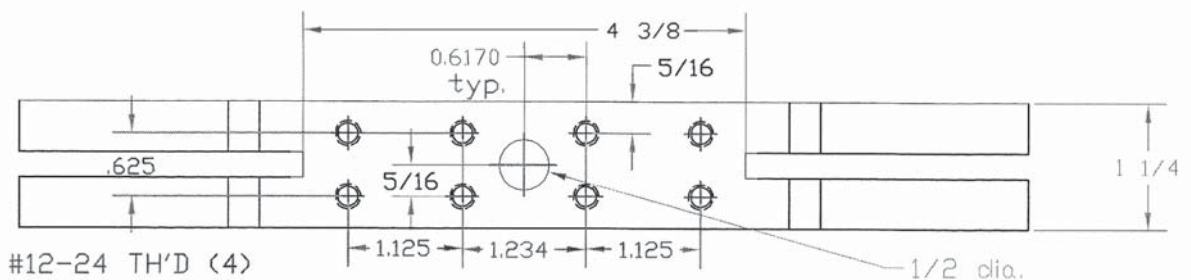

# 4 1/2" HINGE HOLE PATTERNS

HR 45BQ

DC-45BR

HR 45CA