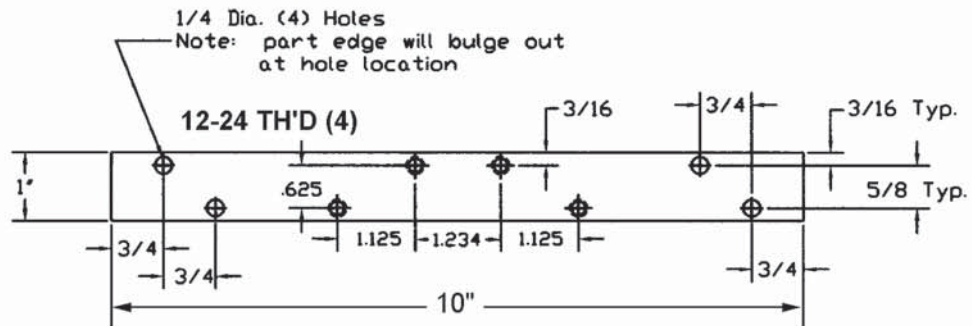

# 4 1/2" HINGE HOLE PATTERNS

HR 45AK

HR 45AL

HR 45AM

HR 45AN

HR 45AO