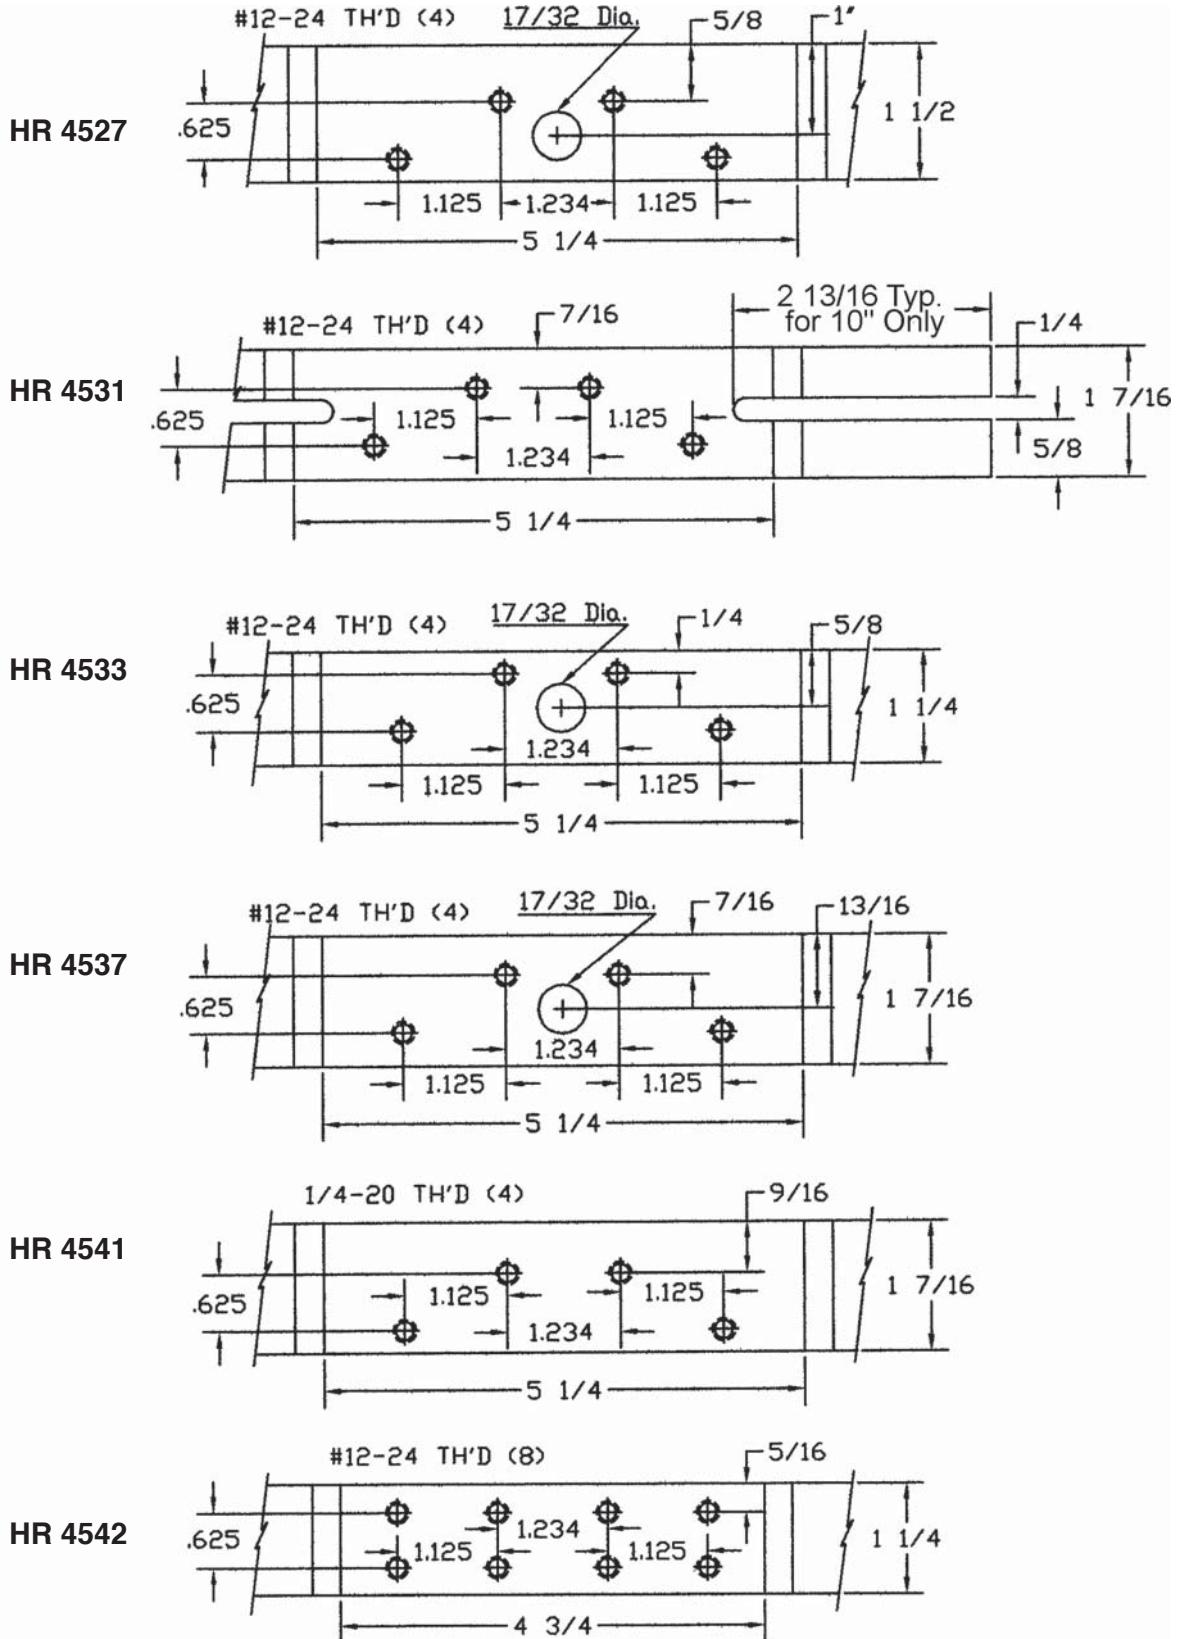

4 1/2" HINGE HOLE PATTERNS