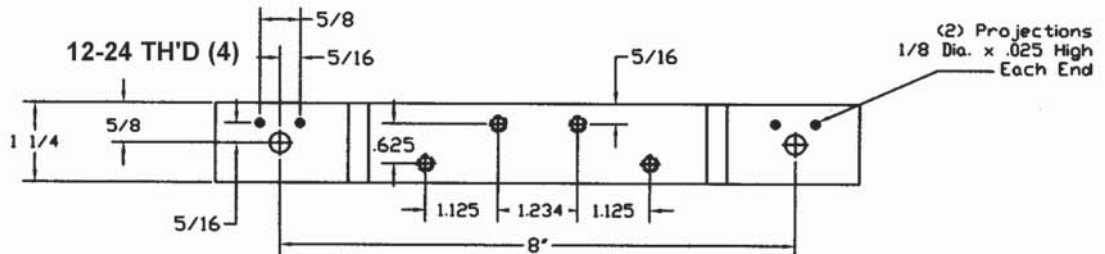

# 4 1/2" HINGE HOLE PATTERNS

HR 45AP

HR 45AQ

HR 45AR

HR 45AS

HR 45AT