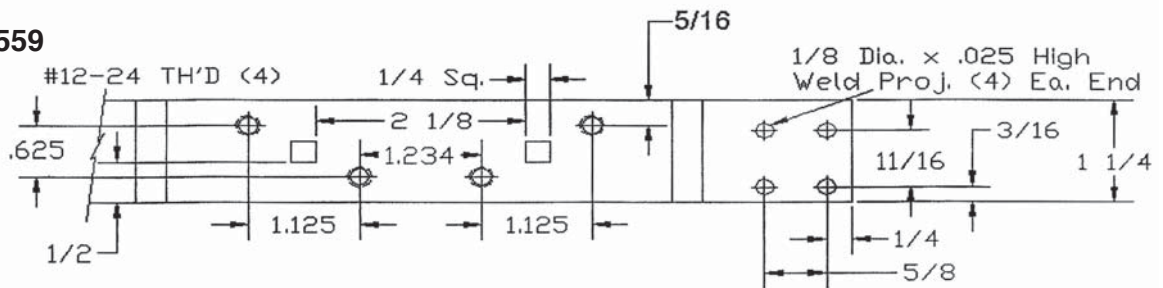

# 4 1/2" HINGE HOLE PATTERNS

HR 4550

HR 4551

HR 4552

HR 4557

HR 4559

HR 4561