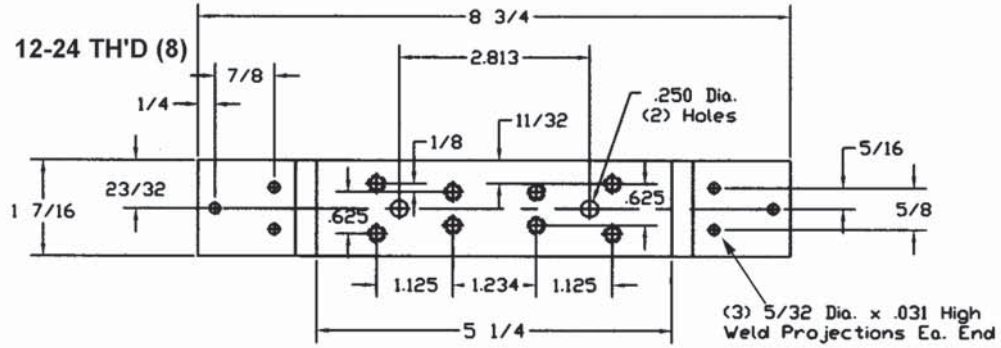

4 1/2" HINGE HOLE PATTERNS