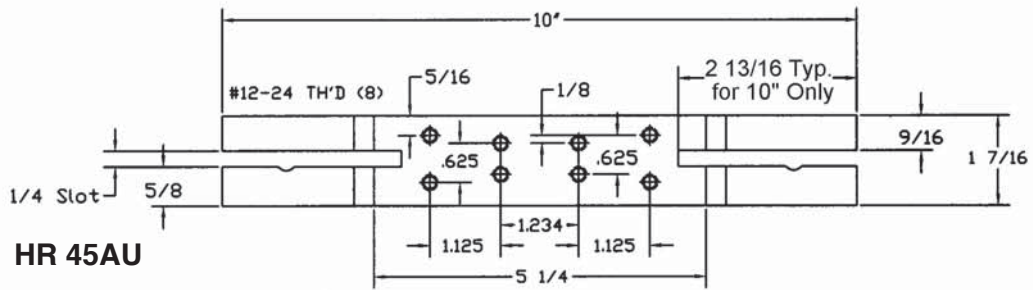

HR 45AP

HR 45AQ

HR 45AR

HR 45AT

4 1/2" HINGE HOLE PATTERNS