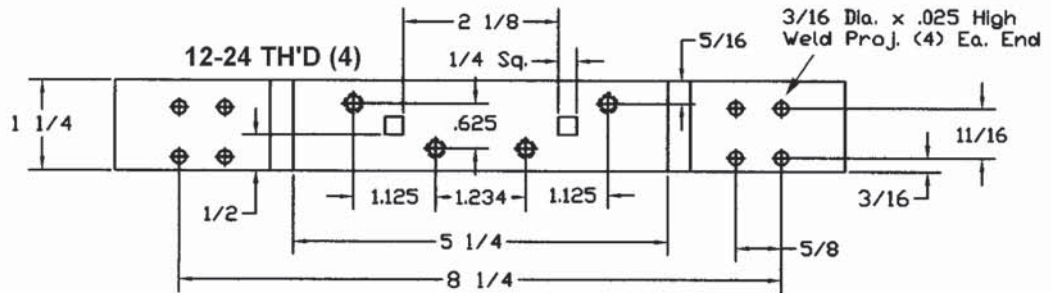

4 1/2" HINGE HOLE PATTERNS