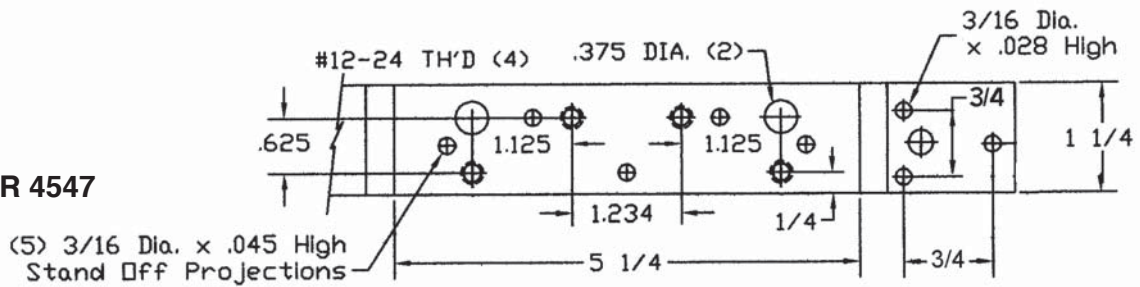

# 4 1/2" HINGE HOLE PATTERNS

HR 4543

HR 4544

HR 4545

HR 4546

HR 4547

HR 4549